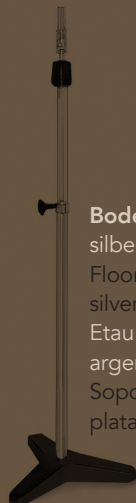

**Holzbürste** · Ideal für leichtes Durchbürsten  
Brush wooden made · ideal für easy brushing  
Brosse en bois · idéal pour un léger brossage  
Cepillo de madera · ideal para un fácil cepillado

**Scheren-Set (6.0" + 6.5")**  
Scissors set (6.0" + 6.5")  
Set de Ciseaux (6.0" + 6.5")  
Set de tijeras (6.0" + 6.5")

**Ladyline-Farbring**  
Ladyline-Colour-Ring  
Méchier Ladyline  
Anilla de colores Ladyline

**Übungskopf** mit diffusem Haarausfall zur Einarbeitung von Haarerersatz und zur Haarverdichtung  
Mannequin with diffuse hairloss for practicing and training of hairadditions  
Tête malléable avec perte de cheveux diffuse pour entraînement au remplacement capillaire et au volumateur  
Maniquí con caída difusa de cabello para entrenamiento de sujeción de prótesis y densificación de cabello

**Weaving-Station**  
Weaving-station  
Station de tissage  
Dispositivo de tejido

**Stativ** · Höhe verstellbar (70 - 175 cm)  
schwarz  
Tripod · height adjustable (70 - 175 cm)  
black  
Trépied · réglable en hauteur (70 - 175 cm)  
noir  
Trípode · regulable en altura (70 - 175 cm)  
negro

**Bodenständer** · Höhe verstellbar (90 - 140 cm)  
silber  
Floor stand · height adjustable (90 - 140 cm)  
silver  
Etau grand modèle · réglable en hauteur (90 - 140 cm)  
argent  
Soporte de pie · regulable en altura (90 - 140 cm)  
plata